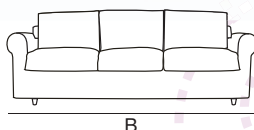

# DIVINO 3 POSTI

#### Divano 2 posti legenda:

- A= larghezza max: 235 cm
- B= larghezza max versione  
bracciolo ricciolo 245cm
- C= altezza: 90cm
- D= profondità 90cm

---

## Descrizione: Divano 3 Posti