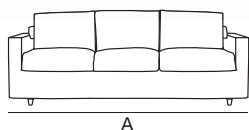

#### Divano 2 posti legenda:

- A= larghezza max: 235 cm
- B= larghezza max versione  
bracciolo ricciolo 245cm
- C= altezza: 90cm
- D= profondità 90cm

---