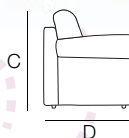

#### Divano 2 posti legenda:

- A= larghezza max: 235 cm
- B= larghezza max versione  
bracciolo ricciolo 245cm
- C= altezza: 90cm
- D= profondità 90cm

---

## Descrizione: Divano 3 Posti