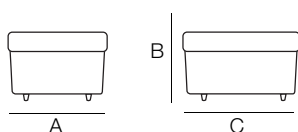

### Misure

#### Pouf legenda:

A= larghezza max: 72cm

B= altezza: 45cm

C= profondità: 90cm