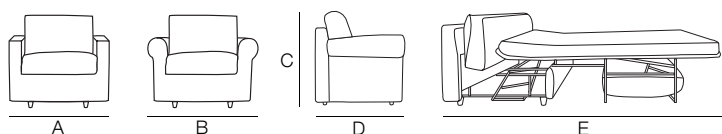

DIVINO POLTRONA

scheda tecnica

Misure

Poltrona legenda:

A= larghezza max: 95cm

B= larghezza max: versione
bracciolo ricciolo: 105cm

C= altezza: 90cm

D= profondit : 90cm

A= larghezza max: 115cm

B= larghezza max: versione
bracciolo ricciolo: 125cm

C= altezza: 90cm

D= profondit : 90cm

E= profondit letto aperto: 230cm

Descrizione: Poltrona

Struttura:

La *struttura* in legno rivestito da vellutino accoppiato a poliesteri che garantisce un perfetto ancoraggio del rivestimento.

La *rete* in acciaio elettrosaldato ad alta resistenza ricoperto da politene.

La particolarità delle reti utilizzate è il passaggio dalla posizione fissa a quella letto senza togliere cuscini di schienale e di seduta.

Il *materasso* in poliuretano espanso indeformabile rivestito in 100% cotone Antiacaro trattato Antibatterico. Misure materasso 72x190, spessore 12cm.

Imbottitura

L'*imbottitura* dei cuscini è in poliuretano espanso indeformabile rivestito da fibra poliesteri.